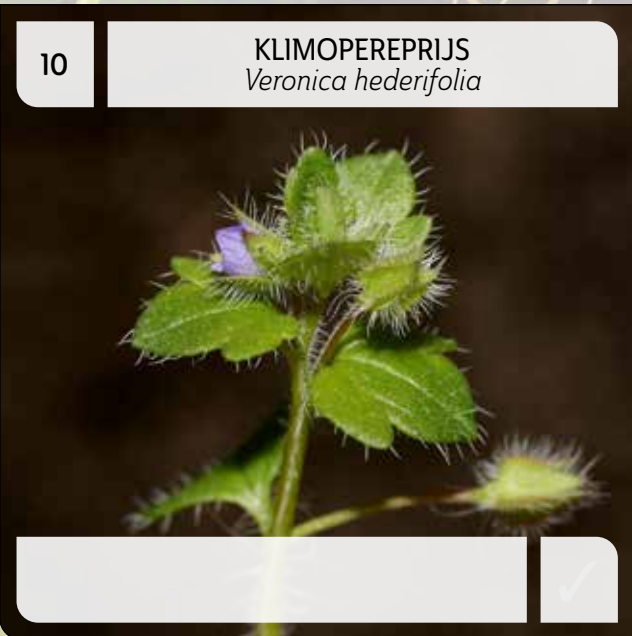

Naar een idee van Thal Jonas. Foto's André Biemans, Germaine Cornet, Iris Keizer, Katholieke Universiteit Leuven, Wikipedia Commons; illustratie Joris Smidt.

9

PAARSE DOVENETEL  
*Lamium purpureum*

# Maart

12

GEHOORNDE KLAVERZURING  
*Oxalis corniculata*

10

KLIMOPEREPRIJS  
*Veronica hederifolia*

13

PAARDENBLOEM  
*Taraxacum officinale*

11

GEWONE REIGERSBEK  
*Erodium cicutarium*

Hortus  
*botanicus*  
LEIDEN

Rapenburg 73  
2311 GJ Leiden  
T +31 (0)71 527 51 44  
www.hortusleiden.nl

Naar een idee van Thal Jonas. Foto's André Biemans, Germaine Cornet, Iris Keizer, Katholieke Universiteit Leuven, Wikipedia Commons; illustratie Joris Smidt.

# April

14

**VELDEREPRIJS**  
*Veronica arvensis*

15

**ZANDRAKET**  
*Arabidopsis thaliana*

16

**KLUWENHOORNBLOEM**  
*Cerastium glomeratum*

17