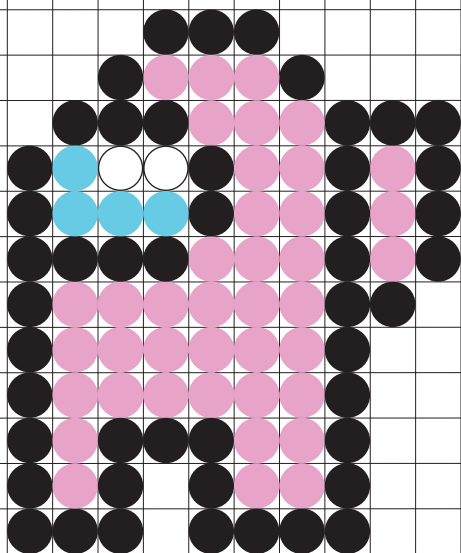

imposter

crewmate