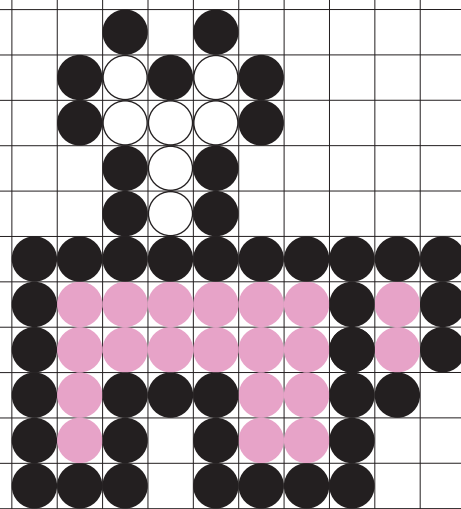

imposter

crewmate